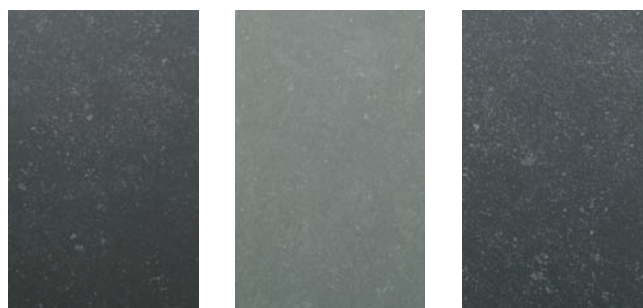

ARTICOLI
PRODUCTS
ARTICLES
ARTIKEL

Bluestone	Pietra Chiara	Pietra d'Irlanda
Nero brunito	Grigio Azzurrato	Bluastro
Burnished black	Blue-tinted Grey	Bluish
Noir brun	Cris bleuté	Bleuatre
Schwarz brüniert	Blauabgetöntes Grau	Bläuliches