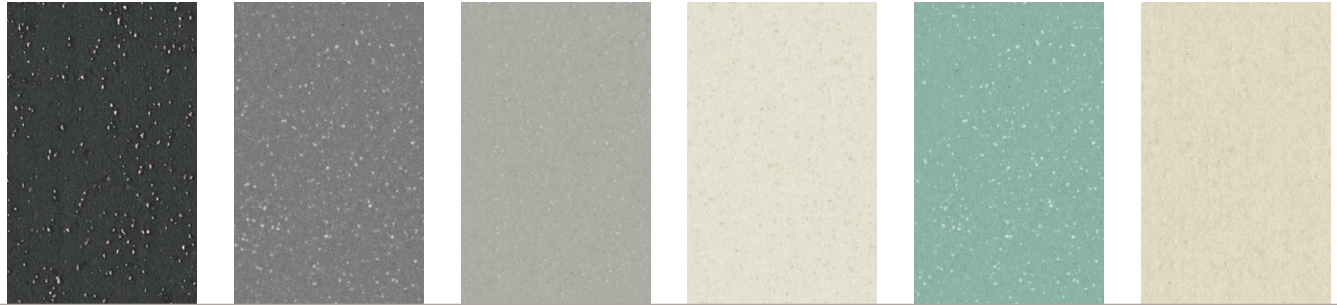

colors

kerlite

Conforme - In compliance with - Conforme - Gemäß: ISO 13006-G, EN 14411-G, ANSI 137.1

Bla UGL

Gres Porcellanato - Unglazed Impervious Porcelain Paver Tiles - Grès Cérame - Porzellanfeinsteinzeug, unglasiert

ARTICOLI
PRODUCTS
ARTICLES
ARTIKEL

Night	Smoke	Steel	Snow	Lake	Sand
Nero profondo	Grigio scuro	Grigio chiaro	Bianco neve	Verde acqua	Sabbia chiara
Deep black	Dark grey	Light grey	Snow white	Water green	Light sand
Noir profond	Gris foncé	Gris clair	Blanc neige	Vert d'eau	Sable clair
Tiefschwarz	Dunkelgrau	Hellgrau	Schneeweiß	Hellgrün	Sandbeige